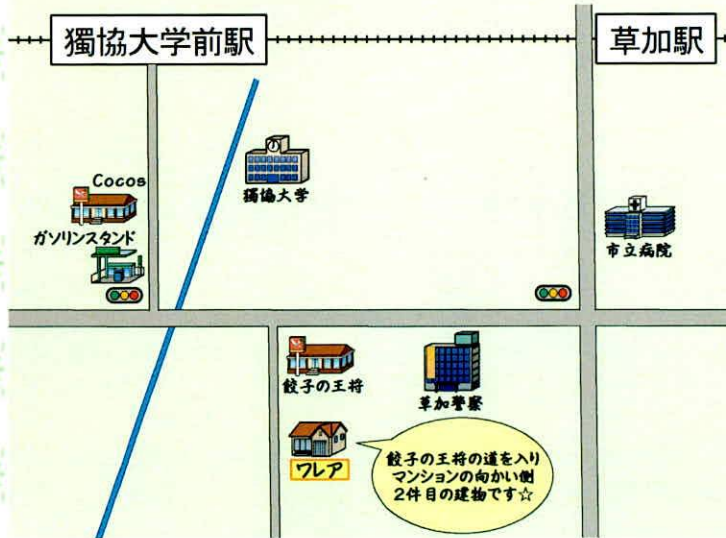

★交通のご案内★

獨協大学前駅より徒歩15分

バス…獨協大学前駅西口より「新田駅行」乗車
 ココス草加松原店前で下車し徒歩5分
 ※運行本数が少ないのでご確認下さい

☆見学は随時できますのでお気軽にご連絡ください☆

★教育方針★

子どもの持っている力を引き出していきます。豊かな遊びや経験、できることを増やし、なかで体づくりなど集団療育の中で個々の発達に応じて支援目標を設定していきます。

★事業所の概要★

営業日 月曜日から土曜日
 休業日 日曜日・祝日
 お盆・年末年始
 営業時間 9時～18時
 実施時間 平日：11時～17時
 土曜日：10時～16時
 長期休み：10時～17時

※実施時間の前後に送迎があります。

★事業所設備の概要★

敷地面積 133.05㎡
 延床面積 99.93㎡
 構造 木造2階建
 主な設備 訓練指導室(集団,個別)
 事務室 相談室
 トイレ×2 風呂 脱衣所

★利用方法★

発達に支援が必要な小学生～高校生まで(草加市内の方)通所受給者証の交付手続きが必要になります。

★活動内容★

年間の主な行事
 ・社会体験(工場見学,公園など) **みかんがり**
 ・誕生日会・クリスマス会
 ・文化鑑賞(人形劇)・作業所体験
 ・作物や果物の収穫(いもほり,みかん狩りなど)
 etc...