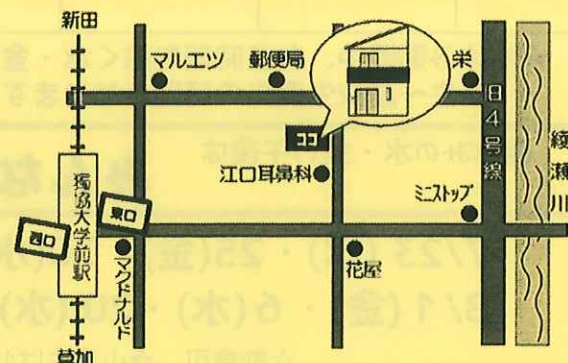

## 珈琲教室

7/23(水) 10:30~12:00

参加費: 500円 対象: 大人

申込み: **要申込** 前日までに申込み(定員6名)

講師: 自家焙煎珈琲屋レプラホーン ふじたけいこさん

珈琲をドリップする体験と、日々の生活の中の珈琲のお話で、ゆったりとしたひとときを♪

<お問い合わせ・お申込み>

## NPO法人子ども広場草加おやこ劇場

☎048-936-1771

✉soka.kodomohiroba@gmail.com

☎340-0011 埼玉県草加市栄町3-3-23  
月火木 10:00~15:00 / 水金 10:30~16:00

★駄菓子・飲み物あります ★絵本の貸し出し  
★おやこ劇場入会・イベントのお問い合わせ など

あそびとアートとつどいの場  
おやこHouse 通信

7月

2025  
JULY