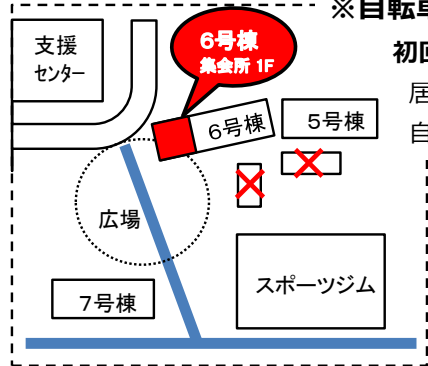

約束⑤
ベビーカーはここに置くこと
【緑の人工芝】
雨天時は、別の置き場を用意します！

約束①
校舎の北側は通らないこと

約束②
正門は使わないこと **×印**
西側南門は使わないこと

約束③
出入り可能な門 **○印**

- 門は必ず閉めること
- 学校内は自転車を降りること

約束④
自転車は必ずここに置くこと

(次の方が置きやすいように、みんなで協力しましょう！)
※学校の駐輪場には置かないでください！

【6号棟】

※**自転車置き場**

初回、職員がご案内します！
居住者用駐輪場には
自転車を止めないでください！