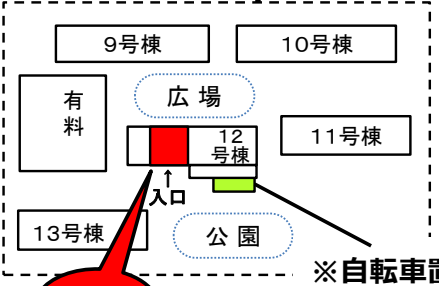

●●● こどもわくわくタウン松原 ●●● 会場案内図

【事務所】
 子ども育成課 松原分室
 〒340-0041
 松原4-2-1 (松原小内)
 ☎ 048-941-2905

19号棟 集会所 1F

※利用可能な**自転車置き場**
 白いフェンスで囲われています。
 (ゴミステーションの脇)

【12号棟】

※**自転車置き場**
 ウッドデッキの脇に
 並べておいてください。

各会場に駐車場はありません。
自動車に参加される場合は、近くの有料駐車場をご利用ください！

【栄小学校内：栄平成塾・栄児童クラブ】

約束⑤
ベビーカーはここに置くこと
 【緑の人工芝】
 雨天時は、別の置き場を用意します！

約束①
 校舎の北側は通らないこと

約束②
 正門は使わないこと **×印**
 西側南門は使わないこと

約束③
 出入り可能な門 **○印**

- 門は必ず閉めること
- 学校内は自転車を降りること

約束④
自転車は必ずここに置くこと

(次の方が置きやすいように、みんなで協力しましょう！)
 ※学校の駐輪場には置かないでください！