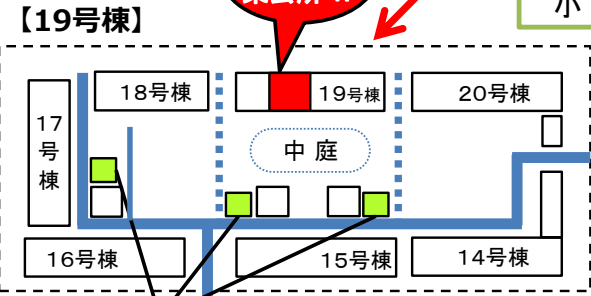

●●● こどもわくわくタウン松原 ●●● 会場案内図

【事務所】
 子ども育成課 松原分室
 〒340-0041
 松原4-2-1 (松原小内)
 ☎ 048-941-2905

19号棟 集会所 1F

※利用可能な**自転車置き場**
 白いフェンスで囲われています。
 (ゴミステーションの脇)

【12号棟】

※**自転車置き場**
 ウッドデッキの脇に
 並べておいてください。

各会場に駐車場はありません。
自動車に参加される場合は、近くの有料駐車場をご利用ください！

【栄小学校内：栄平成塾・栄児童クラブ】

約束⑤
ベビーカーはここに置くこと
 【緑の人工芝】
 雨天時は、別の置き場を用意します！

約束①
 校舎の北側は通らないこと

約束②
 正門は使わないこと **×印**
 西側南門は使わないこと

約束③
 出入り可能な門 **○印**

- 門は必ず閉めること
- 学校内は自転車を降りること

約束④
自転車は必ずここに置くこと

(次の方が置きやすいように、みんなで協力しましょう！)
 ※学校の駐輪場には置かないでください！