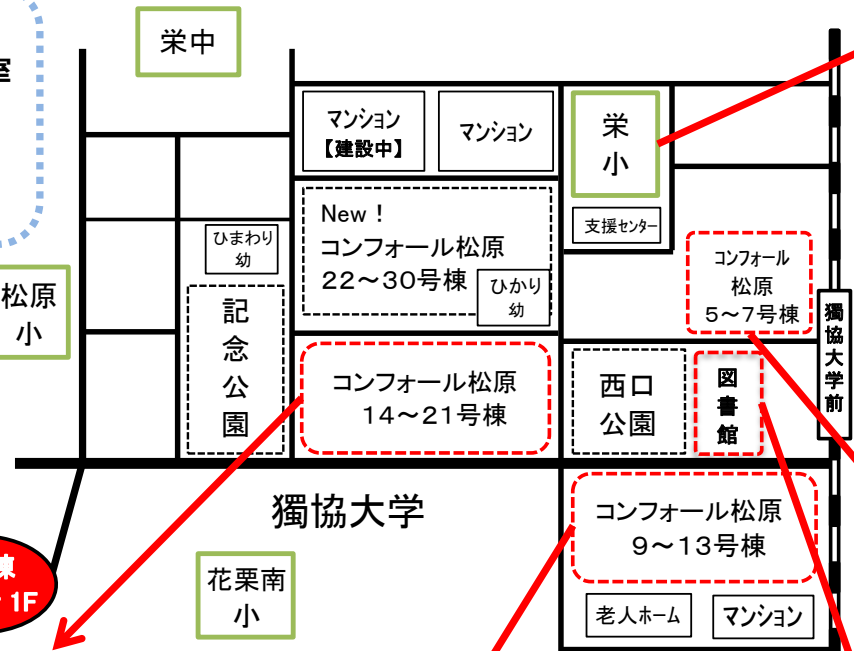

●●● こどもわくわくタウン松原 ●●● 会場案内図

【事務所】
 子ども育成課 松原分室
 〒340-0041
 松原4-2-1 (松原小内)
 ☎ 048-941-2905

19号棟 集会所 1F

※利用可能な**自転車置き場**
 白いフェンスで囲われています。
 (ゴミステーションの脇)

【12号棟】

※**自転車置き場**
 ウッドデッキの脇に
 並べておいてください。

各会場に駐車場はありません。
自動車に参加される場合は、近くの有料駐車場をご利用ください！

【栄小学校内：栄平成塾・栄児童クラブ】

約束⑤
ベビーカーはここに置くこと
 【緑の人工芝】
 雨天時は、別の置き場を用意します！

約束①
 校舎の北側は通らないこと

約束②
 正門は使わないこと **×印**
 西側南門は使わないこと

約束③
 出入り可能な門 **○印**

- 門は必ず閉めること
- 学校内は自転車を降りること

約束④
自転車は必ずここに置くこと

(次の方が置きやすいように、みんなで協力しましょう！)
 ※学校の駐輪場には置かないでください！

【6号棟】

※**自転車置き場**

初回、職員がご案内します！
 居住者用駐輪場には
 自転車を止めないでください！

【中央図書館 4階多目的ホール】

※**自転車置き場**

図書館専用の駐輪場はありません。

自転車で来られる方は、3時間無料の駐輪所か、高架下の有料駐輪場をご利用ください。図書館周辺に路上駐輪はしないでください。