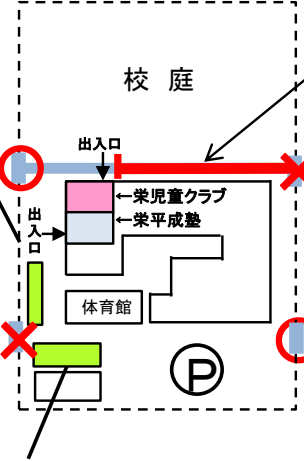

●●● こどもわくわくタウン松原 ●●● 会場案内図

【事務所】
 子ども育成課 松原分室
 〒340-0041
 松原4-2-1 (松原小内)
 ☎ 048-941-2905

19号棟 集会所 1F

※利用可能な**自転車置き場**
 白いフェンスで囲われています。
 (ゴミステーションの脇)

【12号棟】

※**自転車置き場**
 ウッドデッキの脇に
 並べておいてください。

各会場に駐車場はありません。
自動車に参加される場合は、近くの有料駐車場をご利用ください！

【栄小学校内：栄平成塾・栄児童クラブ】

約束⑤
ベビーカーはここに置くこと
 【緑の人工芝】
 雨天時は、別の置き場を用意します！

約束①
 校舎の北側は通らないこと

約束②
 正門は使わないこと **×印**
 西側南門は使わないこと

約束③
 出入り可能な門 **○印**

- 門は必ず閉めること
- 学校内は自転車を降りること

約束④
自転車は必ずここに置くこと

(次の方が置きやすいように、みんなで協力しましょう！)
 ※学校の駐輪場には置かないでください！