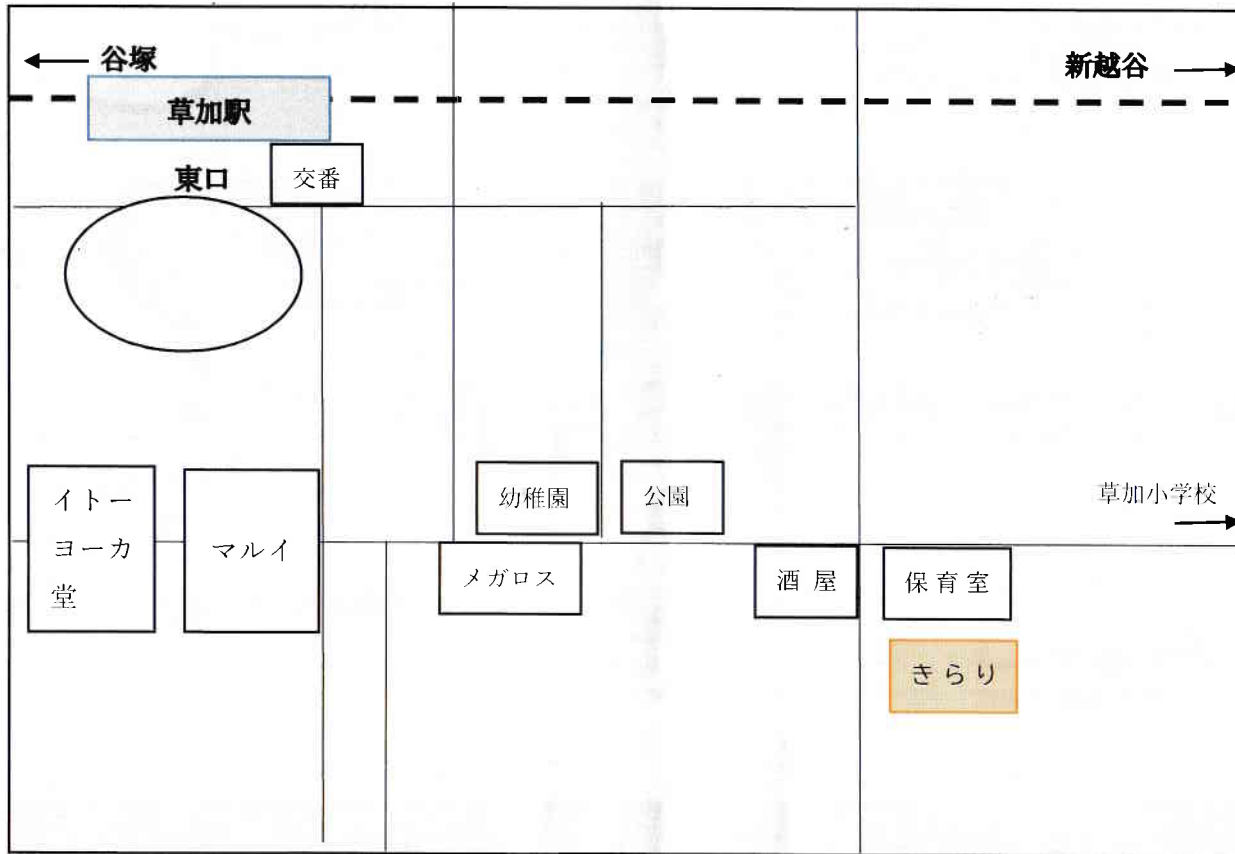

東武スカイツリーライン 草加駅

改札出て東口 徒歩 5 分

〒340-0014

草加市住吉 1-11-17

アッシュ・イービル 1 階

こどもサポート教室

「きらり」草加校

開校日 月～土曜日

10:00～19:00

TEL: 048-951-1328