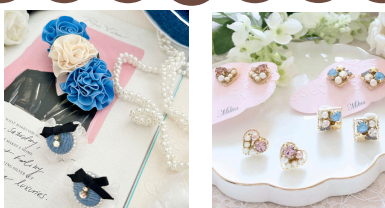

ぽかぽかルーム

ベビーマッサージ教室

ワークショップ♡販売

Berinda

クレイデコキーフォルダー
ピアス・ブローチ・ヘアアクセサリなど

ワークショップ

Petitlienc

好きな香りで作るハンドクリーム作り

撮影ブース

Fraise

バルーン
アート装飾

当日のバルーンはイメージの為、
同じ装飾ではありません。
でも撮影などできる可愛い
スポットです♡

販売

Petit pig
羊毛フェルト

販売

Miltia

新作 ヘアアクセサリ販売
バック・アクセサリ

販売

Ococo

お花で作るクレイ作品

Petit Lien circle
プティリアンサークル

やってみたいと一緒に形に♡
起業迷子さんを1からサポート
楽しみながらみんなで学べる場所
SNS苦手さんにも1から丁寧にサポート

インスタ投稿、公式ライン、
集客の仕方Canvaの使い方なども
学べるコミュニティー