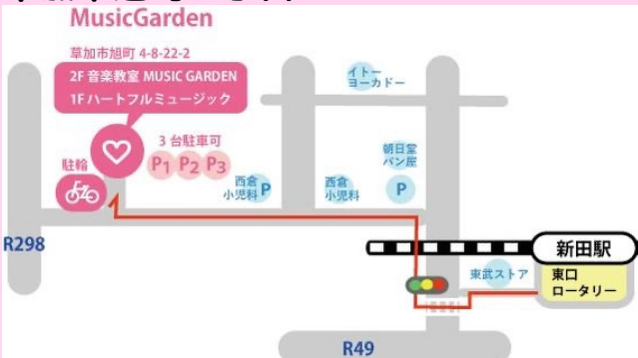

音楽教室ミュージックガーデン
電話080-7410-7319

お問合せ：平日10:30~17:30

ハートフルミュージック
児童発達支援・放課後等デイサービス
電話048-951-7319

お問合せ：平日10:30~17:30

株式会社Music Garden